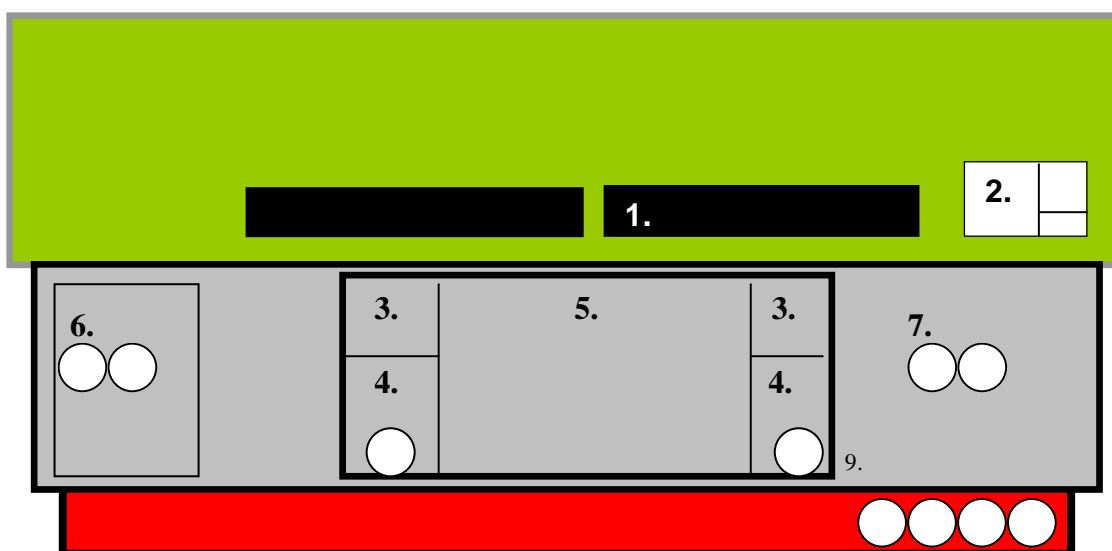

CFC - foto a plánek barové stanice

- expediční deska
- zápultí
- speedrack

- | | |
|---------------------------------------|-----------------------------|
| 1. barová podložka na přípravu drinků | 5. vana na led |
| 2. bar organizér (brčka, ubrousky) | 6. barová podložka s šejkry |
| 3. zásobníky na ovoce | 7. sklo na koktejly |
| 4. zásobníky s Red Bullem | 8. speedrack s láhvemi |